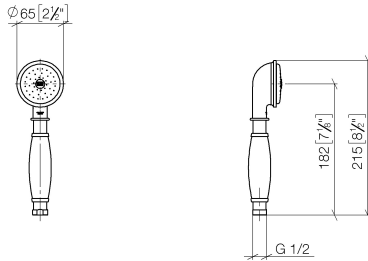

**MADISON Douchette à main en laiton avec poignée en porcelaine (blanche)  
FlowReduce - Chrome**

MADISON

28 002 970

- COMPACT RAIN, débit max. 6,8 l/min (à 3 bar)
- pomme de douche Ø 64 mm
- raccord 1/2"
- Ce produit contribue au respect des exigences des systèmes d'évaluation des bâtiments écologiques, par exemple LEED®, BREEAM®, DGNB

Avec sécurité anti-retour.

	Chrome	28 002 970-00 0010
	Chrome	28 002 970-00
	Or (23,9cts)	28 002 970-01
	Platine brossé	28 002 970-06
	Platine brossé	28 002 970-06 0010
	Platine	28 002 970-08
	Platine	28 002 970-08 0010
	Laiton (Or 23cts)	28 002 970-09
	Laiton (Or 23cts)	28 002 970-09 0010
	Laiton brossé (Or 23cts)	28 002 970-28
	Laiton brossé (Or 23cts)	28 002 970-28 0010
	Chrome brossé	28 002 970-93
	Chrome brossé	28 002 970-93 0010
	Dark Platinum brossé	28 002 970-99
	Dark Platinum brossé	28 002 970-99 0010

28 002 970  
mm [inches]