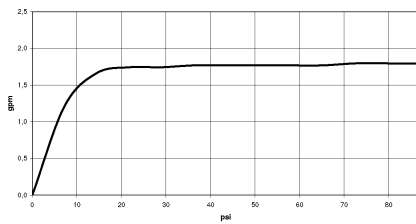

Diagramme de débit

Certificats

IAPMO_11777. IAPMO_4976 (2). LGA_8492.