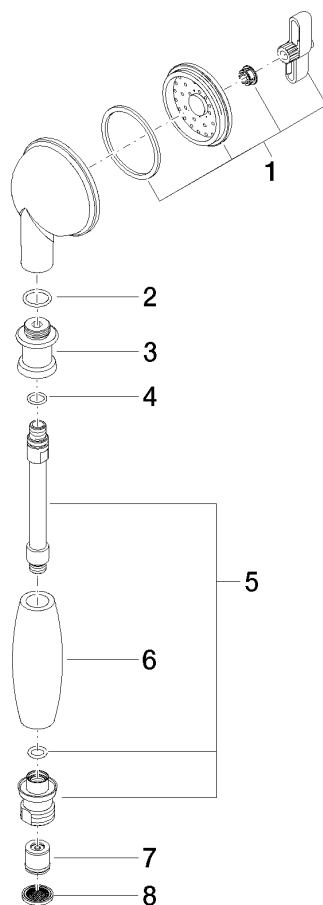

**MADISON Douchette à main en laiton avec poignée en porcelaine (blanche)  
FlowReduce - Chrome**

MADISON

28 002 970

- COMPACT RAIN, débit max. 6,8 l/min (à 3 bar)
- pomme de douche Ø 64 mm
- raccord 1/2"
- Ce produit contribue au respect des exigences des systèmes d'évaluation des bâtiments écologiques, par exemple LEED®, BREEAM®, DGNB

28 002 970  
mm [inches]

### Diagramme de débit

### Liste des pièces de rechange

N°	Article Numéro	Désignation	Fréquence de montage	Délai de livraison
1	90 12 01 010 00 90	set	1	2
2	09 14 10 069 90	joint	1	2
3	09 24 04 059 20-00	raccord à vis	1	10
4	09 14 10 042 90	joint	1	2
5	90 28 22 033 00-00	élément insérable	1	10
6	11 167 820 60	poignée	1	2
7	09 23 01 166 90	limiteur de débit	1	2
8	09 23 01 039 90	tamis	1	2